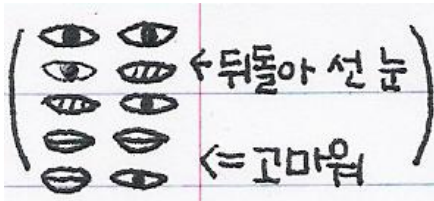

## 내 몸 속의 물감공장

- 그림인간의 눈은 360 도 회전한다.

- 그림 인간의 눈은 무수히 많다.

- 몸에서 물감이 분출한다.
- 대화할 때는 몸에 그림을 그린다.

## The Pigment Factory inside My Body

- The eyes of the Painting Man rotate 360 degree around.
- He has many eyes.
- The pigments are gushing out from his body.
- He paints on his body when he needs to communicate.